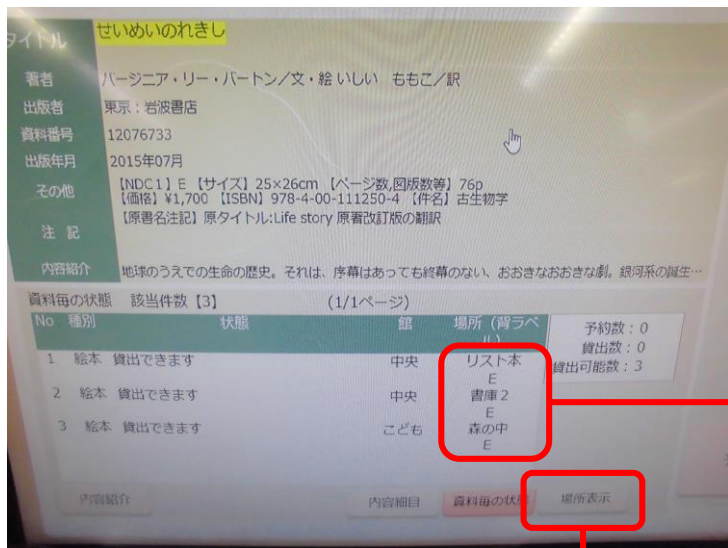

児童特集 幸福

今年度は1年を通して、ある有名な海外文学シリーズのタイトルをテーマに特集を組んでいきます。ヒントは、日本で訳書が出版された最初の海外文学です。どの作品かわかりますか？

電子図書館の特集 新たな趣味を見つけよう！

※上記で紹介する本は、「図書館おすすめから探す」でリストを公開しています。

分室の特集

南部分室：「整理収納」
学習センター分室：「聖地巡礼」
西部分室：「深海」

【第37回】 検索端末の「場所」で本を探そう！

目的の本を探す手段のひとつ「検索端末」。しかし、表示されている「場所」がどこの棚かわからない...

今回は、その疑問を解決！「場所」に表示される記号・場所・探し方を解説します！

検索端末の画面

本の種類によっては、記号がついています。
主な記号は以下のとおりです。

B	文庫・新書
K	児童書
KB	児童文庫・新書
E	えほん
S	郷土資料
R	参考図書
L	大活字本

「場所表示」で棚の場所に★マークが表示されます。