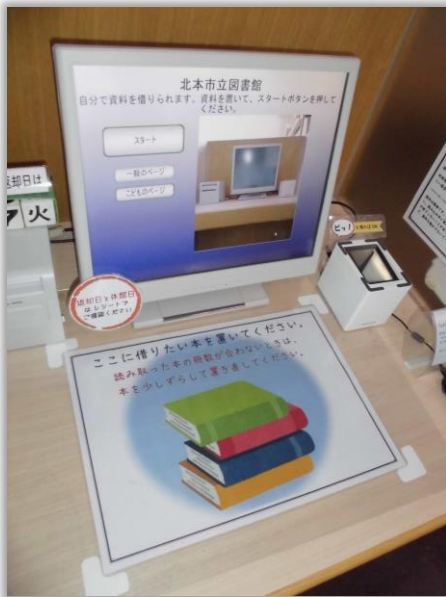

## 分室の特集

南部分室：「整う」

学習センター分室：「貸出の少なかった本」

西部分室：「マネー」

## 【第38回】 自動貸出機を使いこなそう！

中央図書館では、2021年4月1日から自動貸出機を2台設置しています。より多くの方にご利用いただけるよう、今回は自動貸出機の使い方をご紹介します。

### 自動貸出機の使い方

- ①借りたい本を台の上に置く。  
その際、枠の中に本が全て収まるように注意！
- ②画面の[スタート]をタッチ。  
[FeliCa]または[利用券]のどちらかを選択しタッチする。
- ③カードを読み取り機にかざす。
- ④画面上の数字と台上の冊数が合っているか確認して  
[貸出]をタッチする。
- ⑤本のタイトルが表示されるので合っているか確認して  
[貸出]をタッチする。
- ⑥貸出処理が終了するまでそのまま待機。
- ⑦レシートが必要であれば [はい] を、不要であれば  
[いいえ] をタッチする。