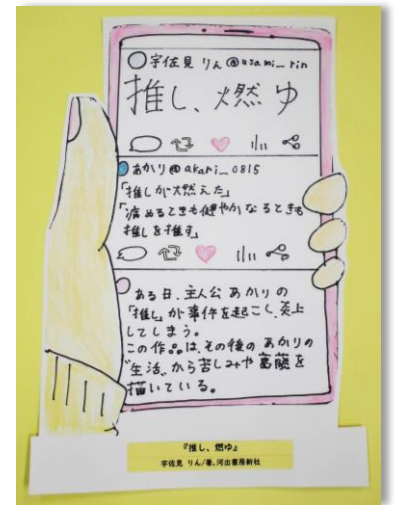

【第44回】 宮内中学校POPの展示

中央図書館では昨年12月から今年1月にかけて、北本市立宮内中学校の1年生たちが国語の授業で作成したPOP作品を展示しています。なんと全部で41作品！！館内展示スペースに限りがあるため、作品を2部に分け、前半(12月)と後半(1月)で入れ替えて展示しています。なお展示していないPOPも、1冊のファイルにまとめて同じ展示スペースに設置しています。

思わず手に取りたくなる！
力作が勢揃い

展示しているPOP作品のうち、北本市内の図書館に所蔵がある本は、貸出・予約が可能です。また、所蔵がない本については県内から取り寄せることもできますので、カウンタースタッフまでお気軽にご相談ください。

12月の展示は大変好評で、多くの来館者の方にご覧いただきました。1月も展示していますので、まだ見ていない方はぜひ中央図書館へお越しください。

ご協力いただいた宮内中学校1年生の皆さん
すてきなPOP作品を本当にありがとうございました(^^)☆≡